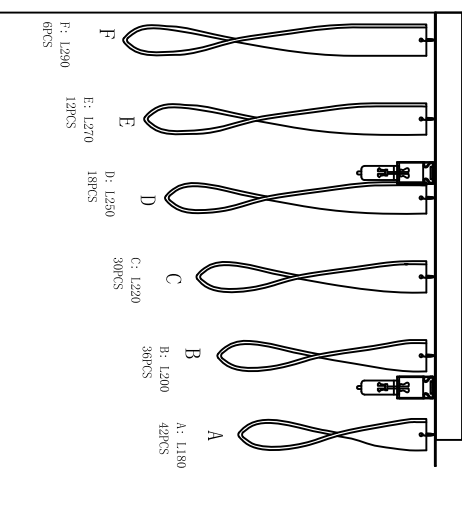

# Model:810075-10

Nazwa: JEWEL 90

# AZzardo®

G9 230V-240V MAX40W

2

3